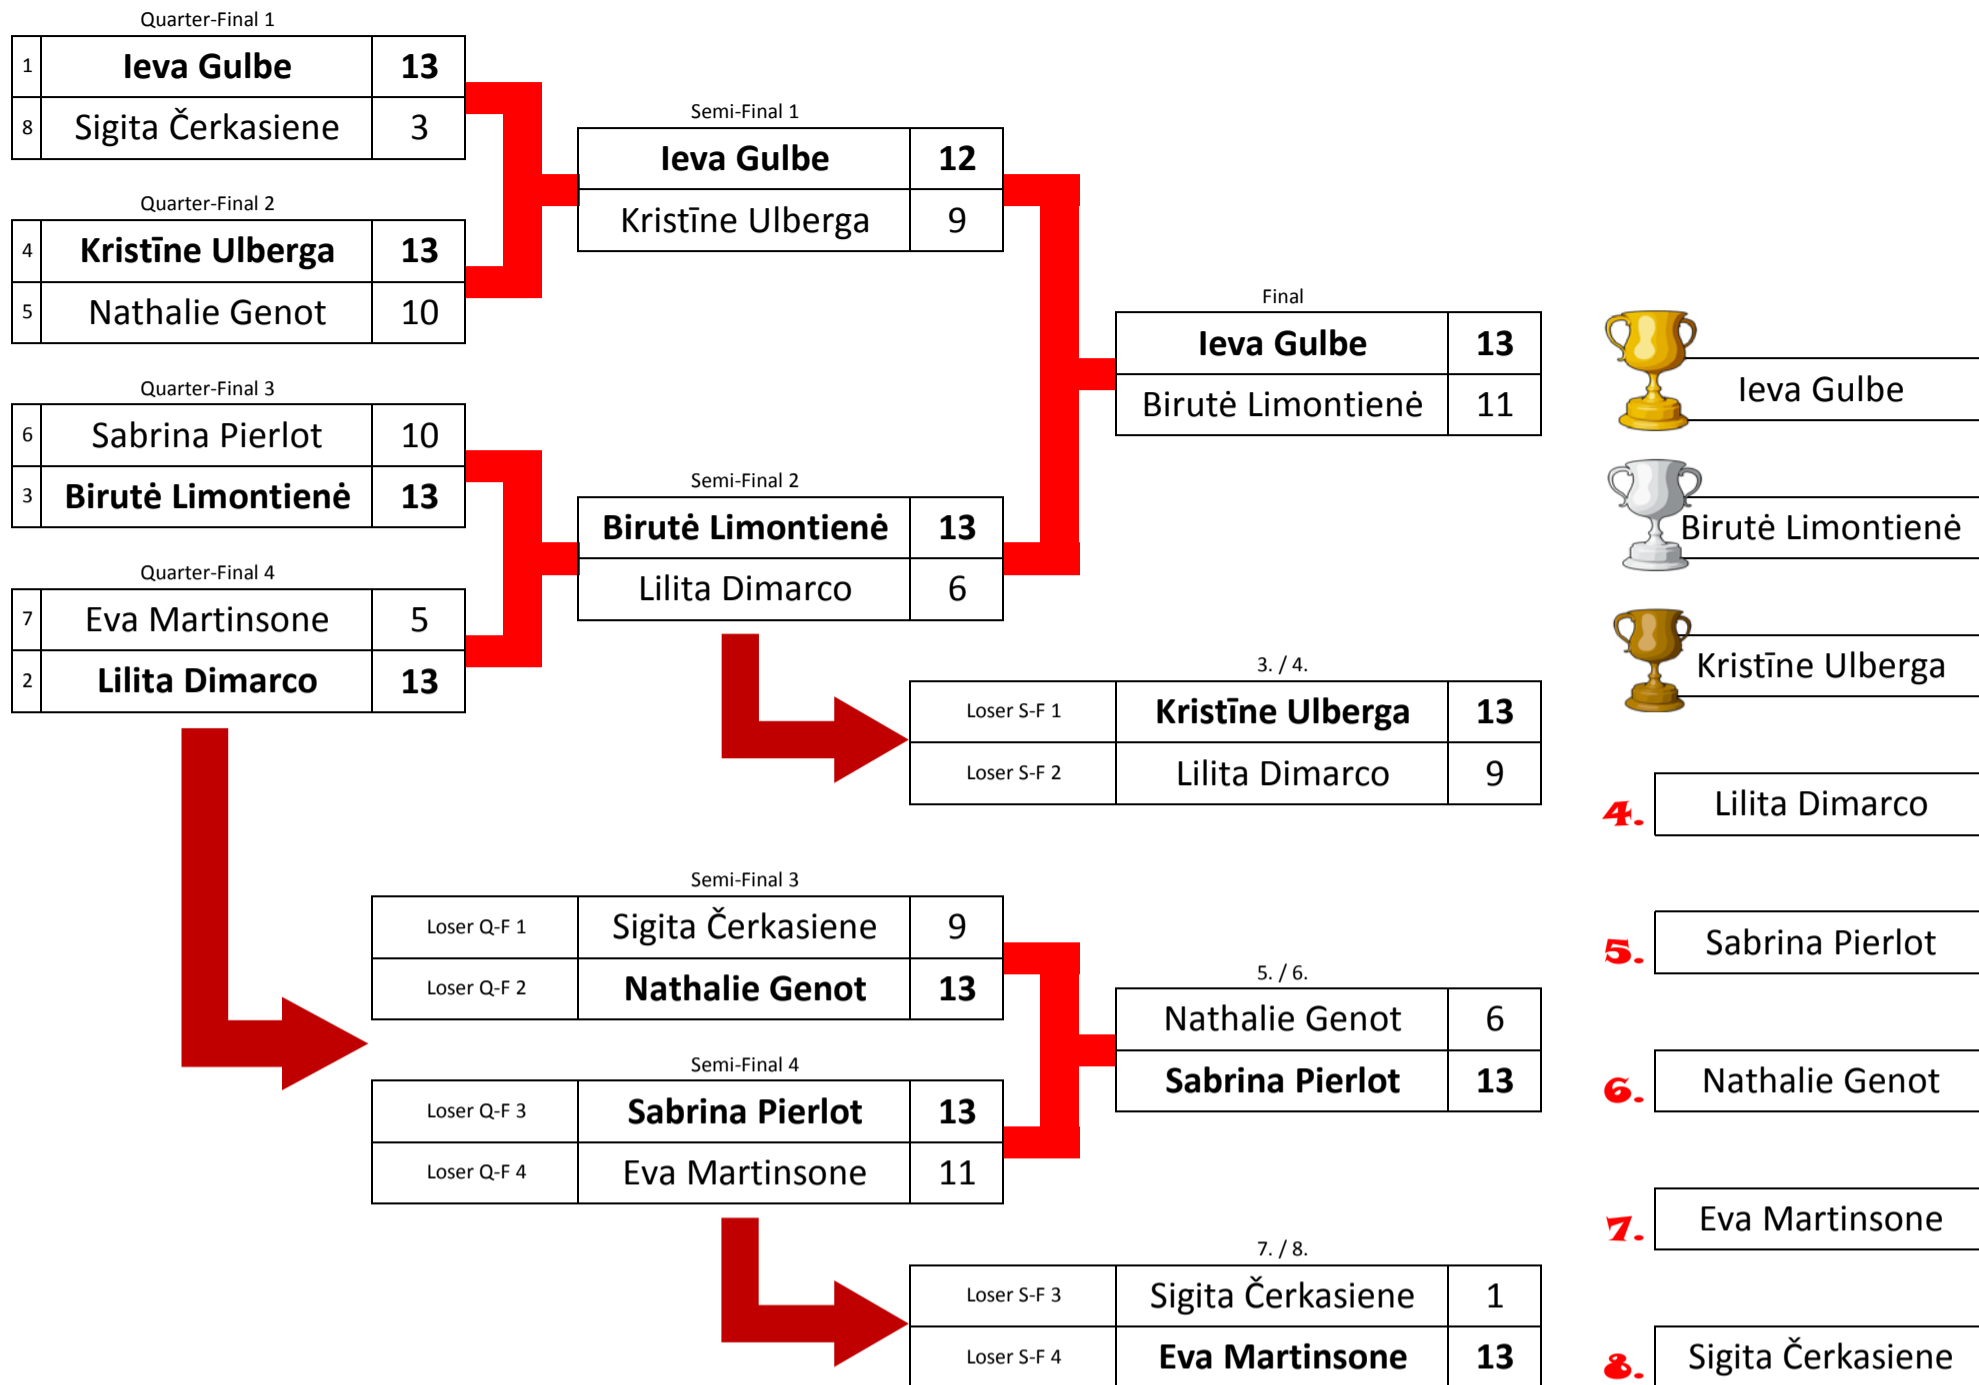

CHAMPIONSHIP 1. - 8.